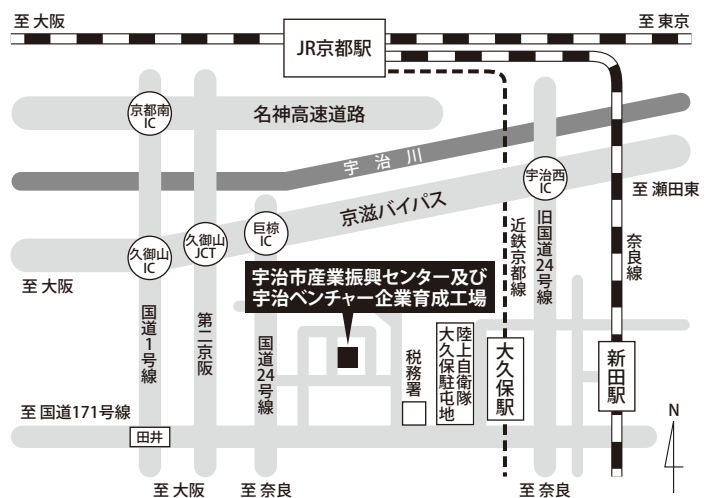

■セミナー会場アクセス

宇治市産業振興センター

宇治市大久保町西ノ端1番地の25 TEL：0774-39-9444

【電車をご利用の場合】

近鉄京都線「大久保」駅またはJR奈良線「新田」駅下車。徒歩約15分。
駅からはタクシーのご利用が便利です。

【車をご利用の場合】

駐車場は26台のみとなっております。周辺に駐車スペースが
ございませんので、なるべく公共交通機関をご利用ください。

◆ 宇治ベンチャー企業育成工場(宇治VIF)入居者募集のご案内 ◆

宇治市では独自性の高い新しい製品の開発や研究、試作に取り組むベンチャー企業を育成するために設置した、宇治VIFへの入居企業を募集中です。

- ・ 入居時期/2020年春頃
- ・ 所在地/京都府宇治市大久保町西ノ端1番地の25
- ・ 工場概要/鉄骨造2階建、延床面積199.51㎡

■ 募集受付・問い合わせ先 宇治市産業振興課

〒611-0021 宇治市宇治琵琶45-13 宇治市産業会館3階
TEL：0774-39-9621
E-mail：sangyoushinkouka@city.uji.kyoto.jp